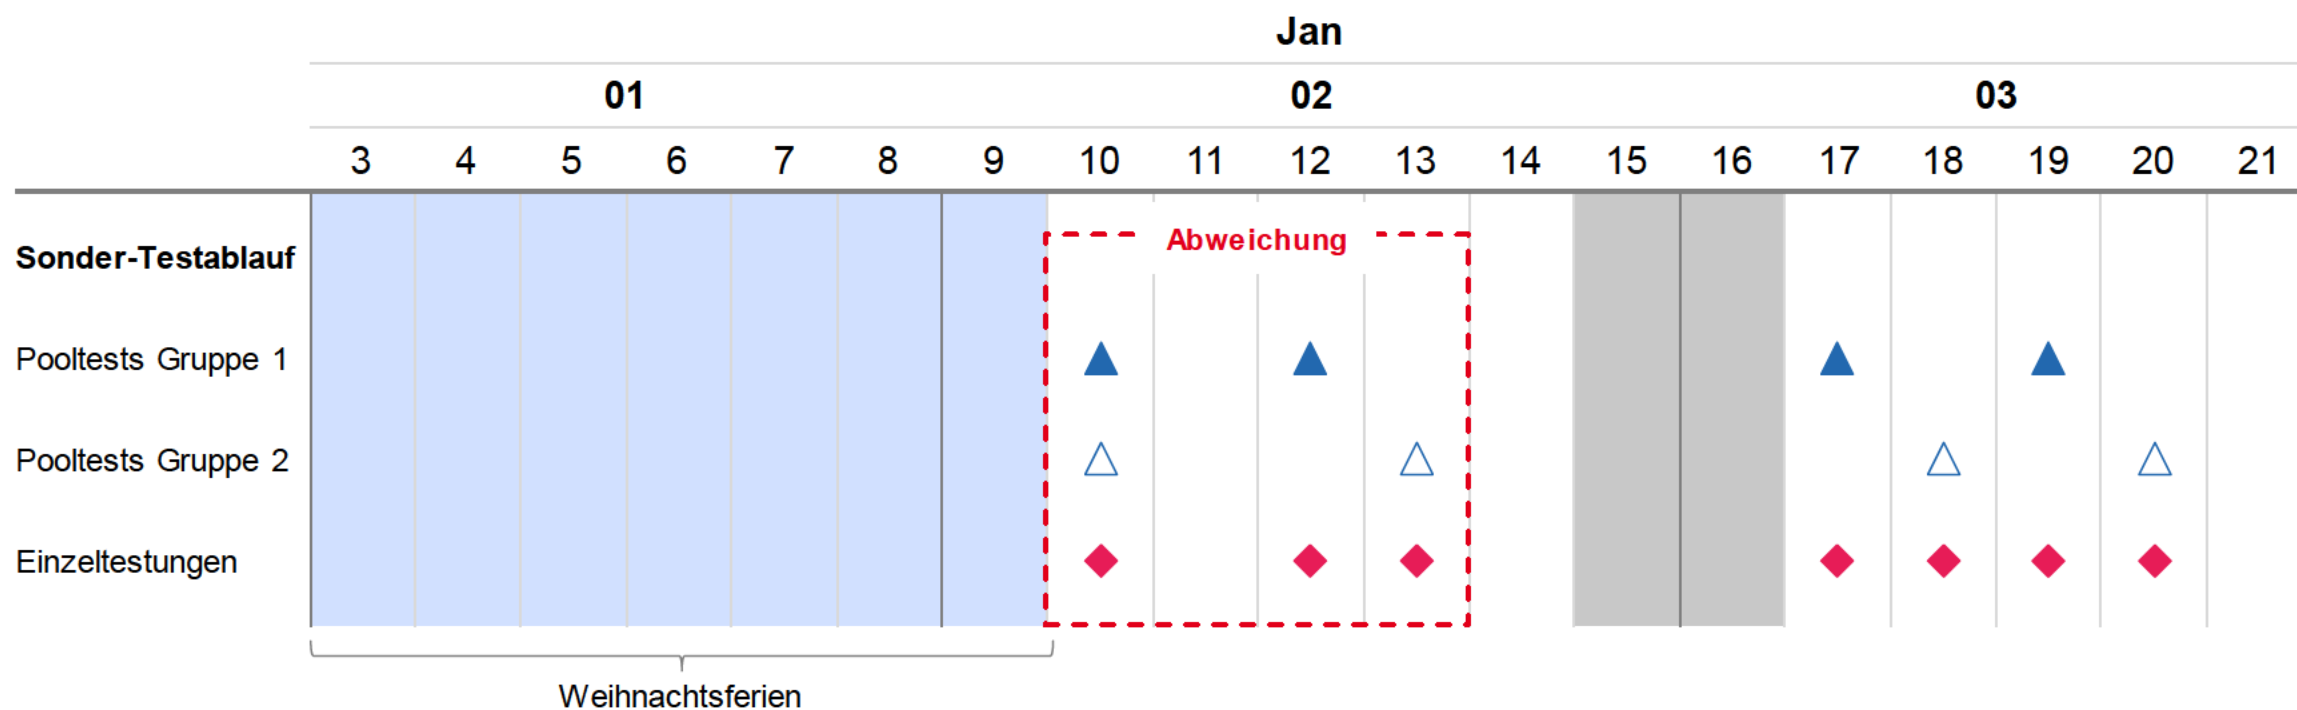

Testablauf nach den Weihnachtsferien | Testung aller Schülerinnen und Schüler am 10. Januar 2022

▲ Pooltest-Zeitpunkt Gruppe 1

△ Pooltest-Zeitpunkt Gruppe 2

◆ Einzeltest-Zeitpunkt